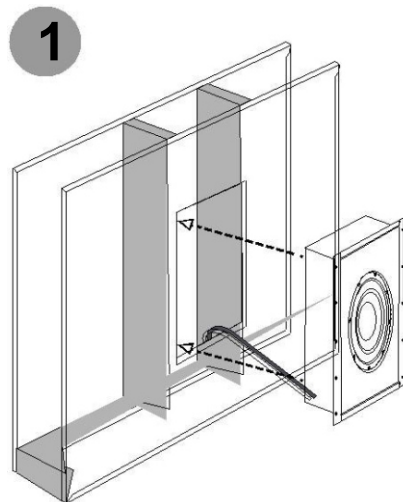

ШАБЛОН
GABARIT PLANTILLA SCHABLONE MODELO DIMA FORNITA 模板

СОЕДИНЕНИЯ

BRACHEMENTS

CONEXIONES ANSCHLÜSSE

CONNESSIONI

CONEXÕES

连接

УСТАНОВКА

УСТАНОВКА CONFIGURACI6N

УСТАНОВКА APPONTAMENTO

INSTALAÇÃO

設置

#10 1.5" САМОРЕЗЫ
(в комплекте)

ОКРАСКА

PEINDRE PINTAR MALEN PINTAR VERNIC 油漆

УХОД И ОЧИСТКА