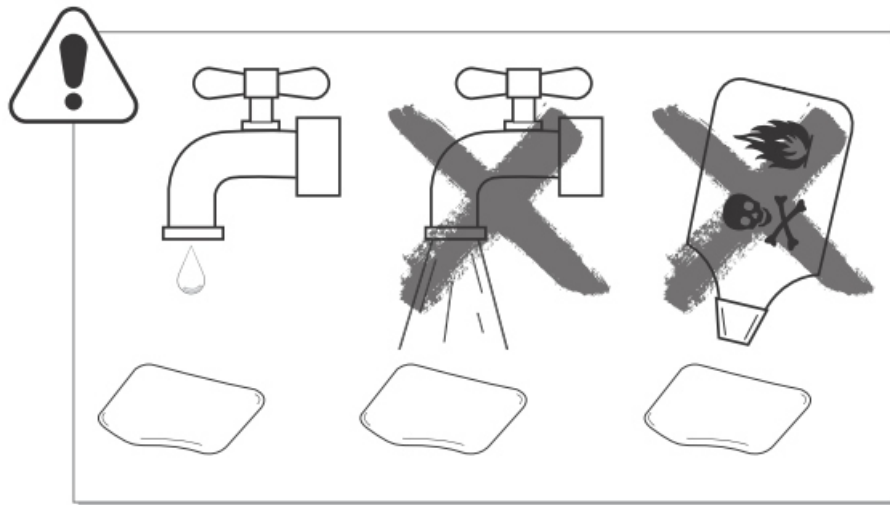

УХОД И ОЧИСТКА

ENTRETIEN ET NETTOYAGE CUIDADO Y LIMPIEZA PFLEGE UND REINIGUNG CURA E PULIZIA CUIDADOS E LIMPEZA 保养与清洁