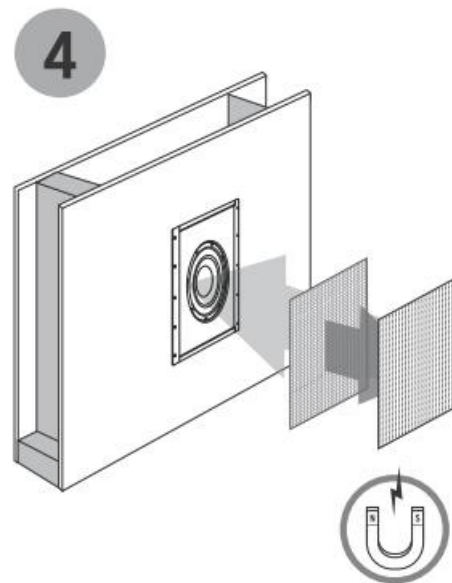

ШАБЛОН
GABARIT PLANTILLA SCHABLONE MODELO DIMA FORNITA 模板

СОЕДИНЕНИЯ

BRACHEMENTS

CONEXIONES ANSCHLÜSSE

CONNESSIONI

CONEXÕES

连接

УСТАНОВКА

УСТАНОВКА CONFIGURACI6N

УСТАНОВКА APPONTAMENTO

INSTALAÇÃO

設置

#10 1.5" САМОРЕЗЫ
(в комплекте)

ОКРАСКА

PEINDRE PINTAR MALEN PINTAR VERNIC 油漆

УХОД И ОЧИСТКА