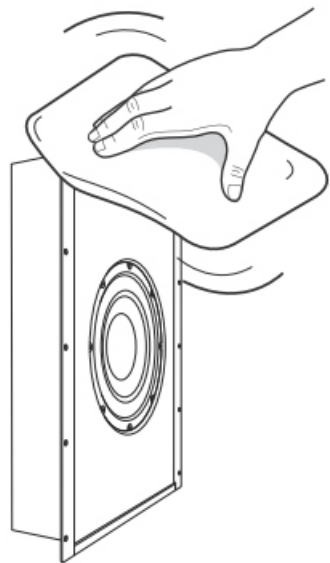

УХОД И ОЧИСТКА

ENTRETIEN ET NETTOYAGE CUIDADO Y LIMPIEZA PFLEGE UND REINIGUNG CURA E PULIZIA CUIDADOS E LIMPEZA 保养与清洁