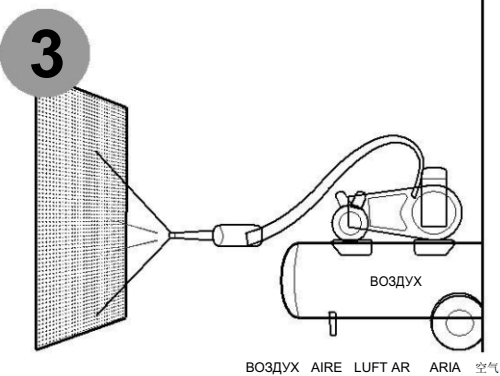

ШАБЛОН
GABARIT PLANTILLA SCHABLONE MODELO DIMA FORNITA 模板

СОЕДИНЕНИЯ

BRACHEMENTS

CONEXIONES ANSCHLÜSSE

CONNESSIONI

CONEXÕES

连接

УСТАНОВКА

УСТАНОВКА CONFIGURACI6N

УСТАНОВКА APPONTAMENTO

INSTALAÇÃO

設置

#10 1.5" САМОРЕЗЫ
(в комплекте)

ОКРАСКА

PEINDRE PINTAR MALEN PINTAR VERNIC 油漆

УХОД И ОЧИСТКА