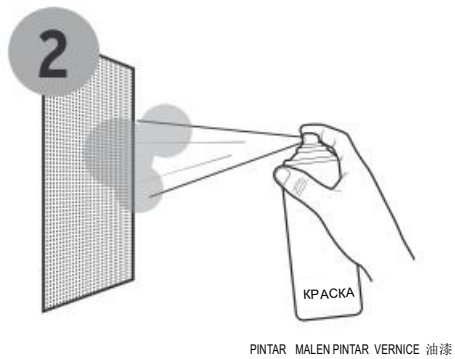

ШАБЛОН
GABARIT PLANTILLA SCHABLONE MODELO DIMA FORNITA 模板

СОЕДИНЕНИЯ

BRACHEMENTS

CONEXIONES ANSCHLÜSSE

CONNESSIONI

CONEXÕES

连接

УСТАНОВКА

УСТАНОВКА CONFIGURACI6N

УСТАНОВКА APPONTAMENTO

INSTALAÇÃO

設置

#10 1.5" САМОРЕЗЫ
(в комплекте)

ОКРАСКА

PEINDRE PINTAR MALEN PINTAR VERNIC 油漆

УХОД И ОЧИСТКА